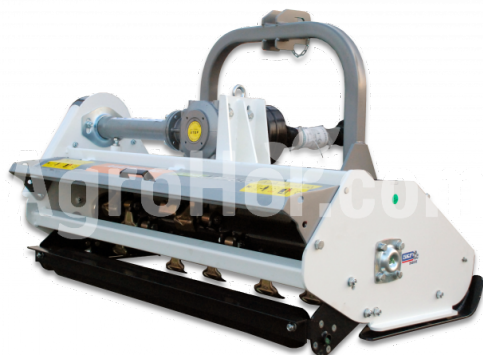

AARDENBURG Alpha M 1250

Broyeur à fléaux de 125 cm

Siège social

Agrohof Kft.
6064 Tiszaug, Bokros tanya 16.

Ventes

+34 662 65 14 07
info@agrohof.com

<https://agrohof.fr/sku/a01-0014>

Paramètres

Nom	Unité
Poids	266 kg
Largeur de travail	1250 mm
RPM	540 rpm
Plaquettes	20 pcs
Poids de la pièce de rechange	700 gr
HP minimum	18 hp
CAT	I, II
Ceintures V	3 pcs
Diamètre du rotor	112 mm
Diamètre total	352 mm
Largeur	1400 mm
Longueur	790 mm
Hauteur	900 mm
Mouvement latéral vers la gauche	600 mm
Mouvement latéral vers la droite	650 mm
Moteur	tracteur PTO
Diamètre maximal de l'arbre	3-4 cm

Description

Commandez dès maintenant et recevez un arbre à cardan gratuit ! Robuste et durable. Sa conception éprouvée le rend facile à utiliser. Le broyeur polyvalent classique avec sa nouvelle porte arrière pour une évacuation rapide des déchets de coupe et une productivité accrue. Idéal pour... presque tout et partout ! Le broyeur polyvalent par excellence. Gagnez en flexibilité avec l'ALPHA M PLUS à déport latéral hydraulique. Si nécessaire, l'ALPHA M peut broyer les plantes ligneuses avec un marteau ou l'herbe avec des lames en Y. Le montage en spirale des marteaux et des couteaux offre un rendement supérieur à celui des broyeurs traditionnels.