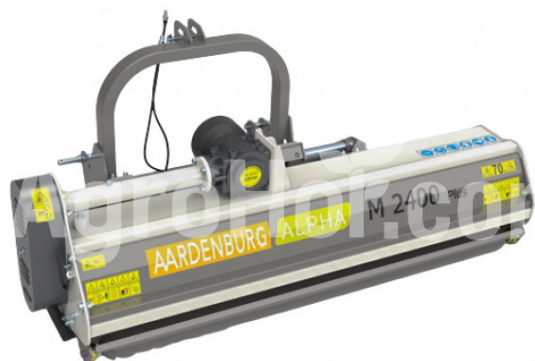

## AARDENBURG Alpha M 2400 MEGA (demo)

Broyeur à fléaux de 2,4 m avec déplacement latéral hydraulique

### Siège social

Agrohof Kft.  
6064 Tiszaug, Bokros tanya 16.

### Paramètres

Nom	Unité
Poids	470 kg
Largeur de travail	2400 mm
HP minimum	60 hp
CAT	I, II
RPM	540 rpm
Ceintures V	4 pcs
Diamètre du rotor	114 mm
Diamètre total	354 mm
Minimum Mouvement du côté gauche	1200 mm
Mouvement latéral vers la gauche	1000 mm
Mouvement minimal du côté droit	1200 mm
Mouvement latéral vers la droite	1400 mm
Plaquettes	30 pcs

### Description

Robuste et durable. Sa conception éprouvée le rend facile à utiliser. Le broyeur polyvalent classique avec sa nouvelle porte arrière pour une évacuation rapide des déchets de coupe et une productivité accrue. Idéal pour... presque tout et partout ! Le broyeur polyvalent par excellence. Gagnez en flexibilité avec l'ALPHA M PLUS à déport latéral hydraulique. Si nécessaire, l'ALPHA M peut broyer les plantes ligneuses avec un marteau ou l'herbe avec des lames en Y. Le montage en spirale des marteaux et des couteaux offre un rendement supérieur à celui des broyeurs traditionnels.