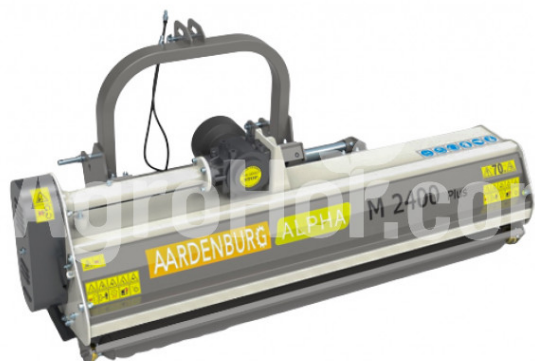

AARDENBURG Alpha M 2400 MEGA (demo)

Broyeur à fléaux de 2,4 m avec déplacement latéral hydraulique

Siège social

Agrohof Kft.
6064 Tiszaug, Bokros tanya 16.

Ventes

+34 662 65 14 07
info@agrohof.com

<https://agrohof.fr/sku/a01-12493>

Paramètres

Nom	Unité
Poids	470 kg
Largeur de travail	2400 mm
HP minimum	60 hp
CAT	I, II
RPM	540 rpm
Ceintures V	4 pcs
Diamètre du rotor	114 mm
Diamètre total	354 mm
Minimum Mouvement du côté gauche	1200 mm
Mouvement latéral vers la gauche	1000 mm
Mouvement minimal du côté droit	1200 mm
Mouvement latéral vers la droite	1400 mm
Plaquettes	30 pcs

Description

Robuste et durable. Sa conception éprouvée le rend facile à utiliser. Le broyeur polyvalent classique avec sa nouvelle porte arrière pour une évacuation rapide des déchets de coupe et une productivité accrue. Idéal pour... presque tout et partout ! Le broyeur polyvalent par excellence. Gagnez en flexibilité avec l'ALPHA M PLUS à déport latéral hydraulique. Si nécessaire, l'ALPHA M peut broyer les plantes ligneuses avec un marteau ou l'herbe avec des lames en Y. Le montage en spirale des marteaux et des couteaux offre un rendement supérieur à celui des broyeurs traditionnels.