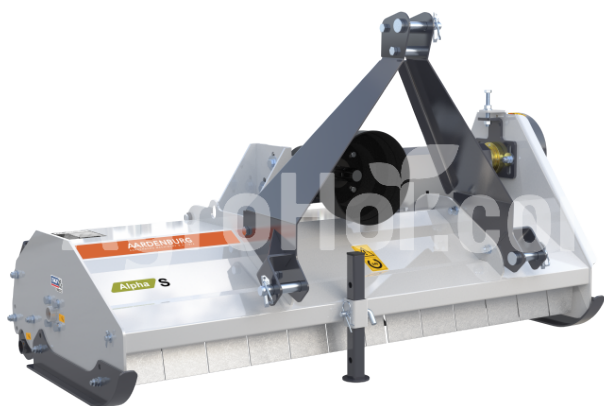

AARDENBURG Alpha S 1050

Broyeur à fléaux de 105 cm (avec porte)

Siège social

Agrohof Kft.
6064 Tiszaug, Bokros tanya 16.

Ventes

+34 662 65 14 07
info@agrohof.com

<https://agrohof.fr/sku/a01-0004>

Paramètres

Nom	Unité
Poids	155 kg
Largeur de travail	1050 mm
RPM	540 rpm
Plaquettes	18 pcs
HP minimum	10 hp
CAT	I
Ceintures V	3 pcs
Diamètre du rotor	80 mm
Diamètre total	220 mm
Largeur	1177 mm
Longueur	695 mm
Hauteur	795 mm
Moteur	tractor PTO
Poids du marteau	450 gr

Description

Commandez dès maintenant et recevez un arbre à cardan gratuit ! Compact et léger, il est idéal pour les bricoleurs expérimentés. Spécialement conçu pour les tracteurs compacts, il est idéal pour les grandes propriétés comme pour les petites exploitations. Si nécessaire, l'ALPHA S peut broyer les plantes ligneuses avec un marteau ou l'herbe avec des lames en Y.