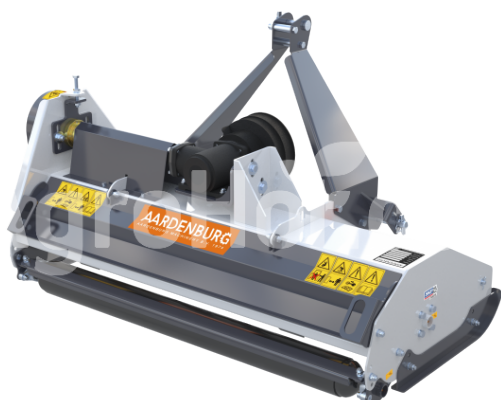

AARDENBURG Alpha S 1450

Broyeur à fléaux de 145 cm (avec porte)

Siège social

Agrohof Kft.
6064 Tiszaug, Bokros tanya 16.

Ventes

+34 662 65 14 07
info@agrohof.com

<https://agrohof.fr/sku/a01-0006>

Paramètres

Nom	Unité
Poids	176 kg
Largeur de travail	1450 mm
RPM	540 rpm
Plaquettes	24 pcs
HP minimum	18 hp
CAT	I, II
Ceintures V	3 pcs
Diamètre du rotor	80 mm
Diamètre total	220 mm
Largeur	1577 mm
Longueur	695 mm
Hauteur	795 mm
Moteur	tractor PTO
Poids du marteau	450 gr

Description

Commandez dès maintenant et recevez un arbre à cardan gratuit ! Compact et léger, il est idéal pour les bricoleurs expérimentés. Spécialement conçu pour les tracteurs compacts, il est idéal pour les grandes propriétés comme pour les petites exploitations. Si nécessaire, l'ALPHA S peut broyer les plantes ligneuses avec un marteau ou l'herbe avec des lames en Y.