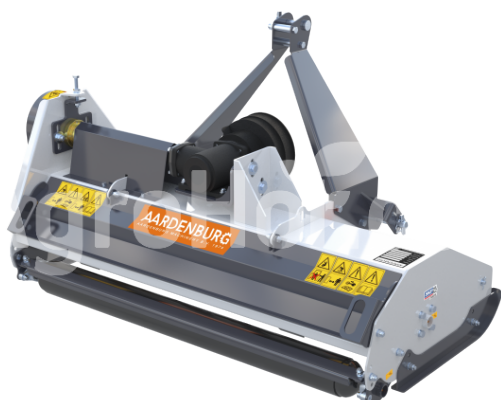

## AARDENBURG Alpha S 1450

Broyeur à fléaux de 145 cm (avec porte)

### Siège social

Agrohof Kft.  
6064 Tiszaug, Bokros tanya 16.

### Paramètres

Nom	Unité
Poids	176 kg
Largeur de travail	1450 mm
RPM	540 rpm
Plaquettes	24 pcs
HP minimum	18 hp
CAT	I, II
Ceintures V	3 pcs
Diamètre du rotor	80 mm
Diamètre total	220 mm
Largeur	1577 mm
Longueur	695 mm
Hauteur	795 mm
Moteur	tractor PTO
Poids du marteau	450 gr

### Description

Commandez dès maintenant et recevez un arbre à cardan gratuit ! Compact et léger, il est idéal pour les bricoleurs expérimentés. Spécialement conçu pour les tracteurs compacts, il est idéal pour les grandes propriétés comme pour les petites exploitations. Si nécessaire, l'ALPHA S peut broyer les plantes ligneuses avec un marteau ou l'herbe avec des lames en Y.