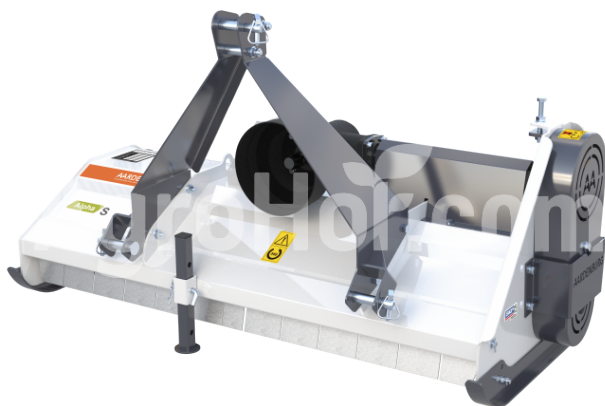

AARDENBURG Alpha S 1650

Broyeur à fléaux de 165 cm (avec porte)

Siège social

Agrohof Kft.
6064 Tiszaug, Bokros tanya 16.

Ventes

+34 662 65 14 07
info@agrohof.com

<https://agrohof.fr/sku/a01-0007>

Paramètres

Nom	Unité
Poids	186 kg
Largeur de travail	1650 mm
RPM	540 rpm
Plaquettes	26 pcs
HP minimum	20 hp
CAT	I, II
Ceintures V	3 pcs
Diamètre du rotor	80 mm
Diamètre total	220 mm
Largeur	1777 mm
Longueur	695 mm
Hauteur	795 mm
Moteur	tractor PTO
Poids du marteau	450 gr

Description

Commandez dès maintenant et recevez un arbre à cardan gratuit ! Compact et léger, il est idéal pour les bricoleurs expérimentés. Spécialement conçu pour les tracteurs compacts, il est idéal pour les grandes propriétés comme pour les petites exploitations. Si nécessaire, l'ALPHA S peut broyer les plantes ligneuses avec un marteau ou l'herbe avec des lames en Y.