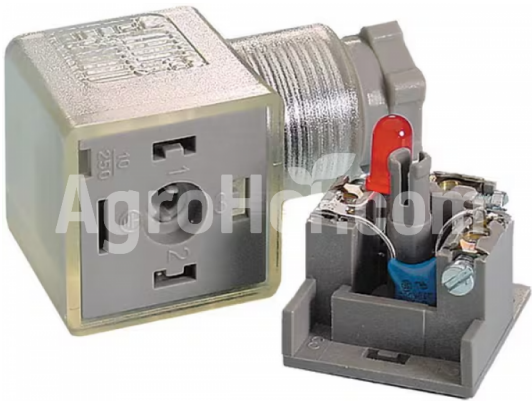

Kramp CA2719T Connector A2

CA2719T Connecteur

Siège social

Agrohof Kft.
6064 Tiszaug, Bokros tanya 16.

Ventes

+34 662 65 14 07
info@agrohof.com

<https://agrohof.fr/sku/k42-10429>

Description

Le connecteur CA2719T est un produit de qualité supérieure qui assure d'excellentes connexions électriques dans les applications industrielles et agricoles. Elle se caractérise par une fiabilité et une durabilité élevées, contribuant à un fonctionnement continu à long terme. Le connecteur est facile à installer et compatible avec différents systèmes, ce qui en fait un choix idéal pour les environnements où des connexions stables et sécurisées sont cruciales. Il est résistant aux produits chimiques et aux conditions environnementales difficiles, assurant la fiabilité même dans des environnements extrêmes.