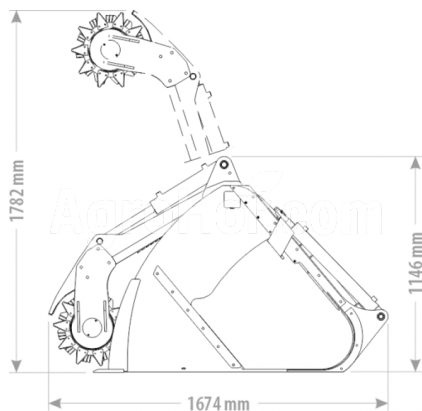

FK Machinery FK-BUCKET-SILAGECHIPPER220

BUCKET AVEC DÉFACT DE SILAGE 220 cm

Siège social

Agrohof Kft.
6064 Tiszaug, Bokros tanya 16.

Ventes

+34 662 65 14 07
info@agrohof.com

<https://agrohof.fr/sku/f34-3446>

Paramètres

Nom	Unité
Poids	920 kg
Largeur	2200 mm
Hauteur	1146 mm
Longueur	1674 mm
Capacité (m3)	1.56 m ³
Société	FK Machinery

Description

Le prix ne comprend pas le prix des pièces jointes, pour plus d'informations veuillez contacter notre équipe commerciale!

Défaillance hydraulique pour la collecte des aliments pour animaux 1 seule section hydraulique requise 150x16 HB400 tranchant 2 cylindres hydrauliques à partir de la largeur de 2,2 m