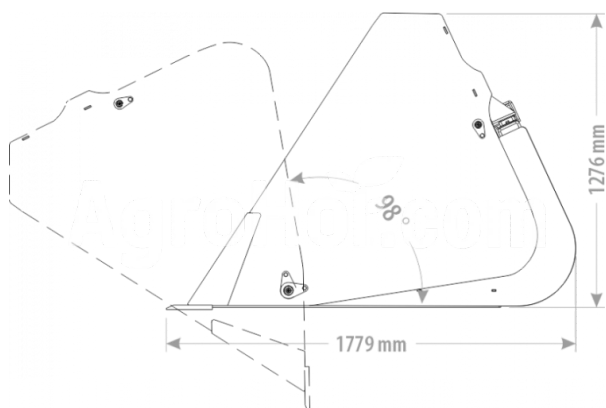

FK Machinery FK-HIGHTIPBUCKET-MAX220

Maxi 220 cm

Siège social

Agrohof Kft.
6064 Tiszaug, Bokros tanya 16.

Ventes

+34 662 65 14 07
info@agrohof.com

<https://agrohof.fr/sku/f34-3279>

Paramètres

Nom	Unité
Poids	1044 kg
Largeur	2200 mm
Hauteur	1278 mm
Longueur	1728 mm
Capacité (m3)	2.3 m ³
Société	FK Machinery

Description

Le prix ne comprend pas le prix des pièces jointes, pour plus d'informations veuillez contacter notre équipe commerciale!

150x16 HB400 tranchant accès facile aux tétons graissants valve overcenter en standard