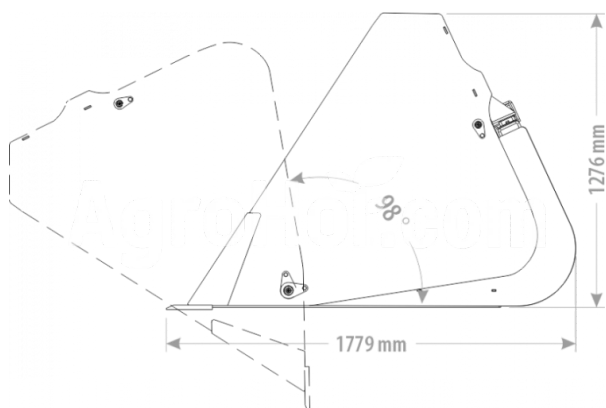

FK Machinery FK-HIGHTIPBUCKET-MAX240

Maxi 240 cm

Siège social

Agrohof Kft.
6064 Tiszaug, Bokros tanya 16.

Ventes

+34 662 65 14 07
info@agrohof.com

<https://agrohof.fr/sku/f34-3280>

Paramètres

Nom	Unité
Poids	1110 kg
Largeur	2400 mm
Hauteur	1278 mm
Longueur	1728 mm
Capacité (m3)	2.53 m ³
Société	FK Machinery

Description

Le prix ne comprend pas le prix des pièces jointes, pour plus d'informations veuillez contacter notre équipe commerciale!

150x16 HB400 tranchant accès facile aux tétons graissants valve overcenter en standard