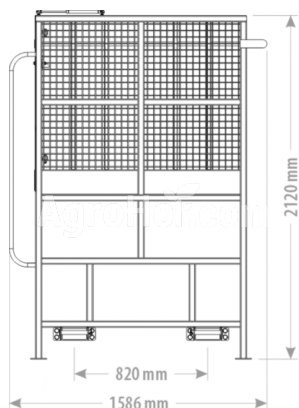

FK Machinery FK-LiftPlatform130S

PLATE-FORME DE TRAVAIL 130 cm

Siège social

Agrohof Kft.
6064 Tiszaug, Bokros tanya 16.

Ventes

+34 662 65 14 07
info@agrohof.com

<https://agrohof.fr/sku/f34-3132>

Paramètres

Nom	Unité
Poids	331 kg
Largeur	1300 mm
Longueur	1353 mm
Société	FK Machinery

Description

Le prix ne comprend pas le prix des pièces jointes, pour plus d'informations veuillez contacter notre équipe commerciale!