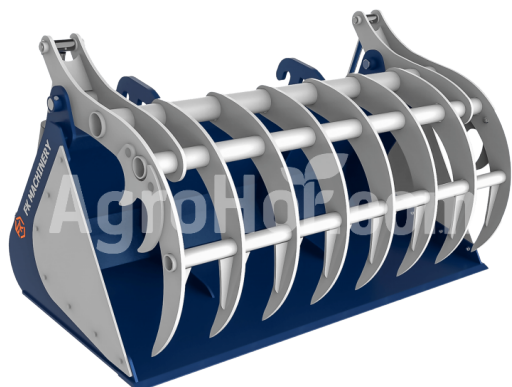

FK Machinery FK-SILAGEBUCKET-TELESKOP220
BUCKET POUR SILAGE MAXI TELESCOPIC 220 cm

Siège social

Agrohof Kft.
 6064 Tiszaug, Bokros tanya 16.

Ventes

+34 662 65 14 07
 info@agrohof.com

<https://agrohof.fr/sku/f34-3395>

Paramètres

Nom	Unité
Poids	920 kg
Largeur	2200 mm
Hauteur	1240 mm
Longueur	1360 mm
Capacité (m3)	1.74 m ³
Société	FK Machinery

Description

Le prix ne comprend pas le prix des pièces jointes, pour plus d'informations veuillez contacter notre équipe commerciale!

Aiguille 150x20 HB400 2 dents vissées dans la prise dents d'appui 18 mm