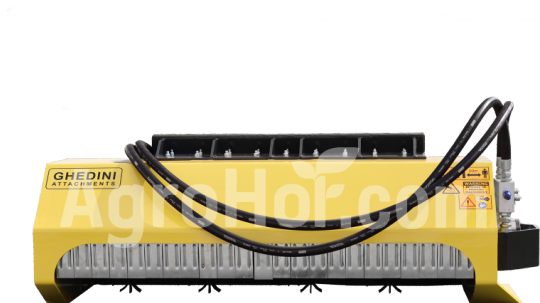

Ghedini GH-X-Mulcher1300Strong

Pulvérisateur hydraulique pour chargeuses à skis 1300 mm

Siège social

Agrohof Kft.
6064 Tiszaug, Bokros tanya 16.

Ventes

+34 662 65 14 07
info@agrohof.com

<https://agrohof.fr/sku/g26-5559>

Paramètres

Nom	Unité
Poids	485 kg
Plaque de fixation	bolted .
Poids de la plaque de fixation	80 kg
Transmission	directé
Diamètre du rotor	159 mm
Flux de pétrole	55 l/min
Cylindrée du moteur	17 cc
Pression maximale	250 mm
Plaquettes	28 pcs
RPM	3000 rpm
Diamètre maximal de l'arbre	8 cm
Épaisseur du capot principal	6-8 mm

Description

Notre série Bush Cutters DC est prévue pour les chargeuses à dérapage avec un débit d'huile au système auxiliaire (PTO) d'au moins 26 l/min. 4 largeurs de travail sont disponibles: 1.080, 1.300, 1.600, 1.900 mm.