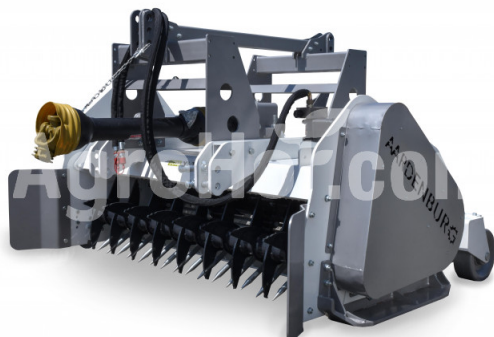

AARDENBURG Sigma XL Pick - Up 1500 1 rotor

Broyeur ramasseur 150 cm 1 rotor

Siège social

Agrohof Kft.
6064 Tiszaug, Bokros tanya 16.

Ventes

+34 662 65 14 07
info@agrohof.com

<https://agrohof.fr/sku/a01-6846>

Paramètres

Nom	Unité
Poids	1266 kg
Largeur de travail	1500 mm
HP minimum	75 hp
CAT	II
RPM	540 rpm
Ceintures V	5 + Chain pcs
Plaquettes	18 pcs
Diamètre du rotor	170 mm
Diamètre total	430 mm
Pièce jointe	Front Yes .
Diamètre maximal de l'arbre	9-10 cm
Poids de la pièce de rechange	1650 gr

Description

Commandez dès maintenant et recevez un cardan gratuit ! Robuste et très efficace, il est idéal pour les professionnels souhaitant broyer efficacement les déchets de taille et les arbustes. Il ramasse et broie les déchets de taille, même s'ils sont enfouis. Idéal pour l'entretien des vignobles, vergers et arbustes de moyenne et grande taille.