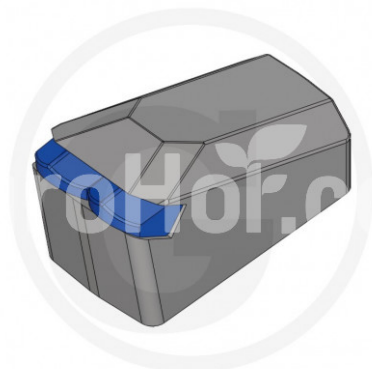

## Granit Teeth for forestry mulcher A3

Dents pour le paillis forestier

### Paramètres

Nom	Unité
Poids de la pièce de rechange	10 gr