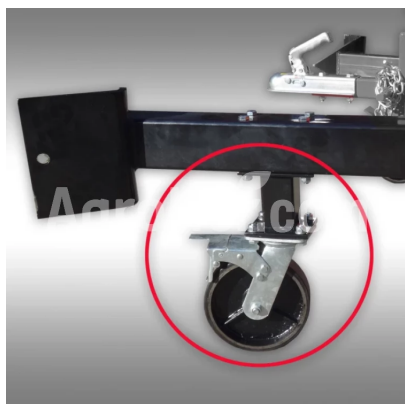

### Roulettes de transport pour mini pelle

### Description

Les roulettes de transport pour la mini pelle MB-300 und MB-360° peuvent simplement être vissées sur les jambes de support, les trous pour cela ont déjà été forés.

En faisant passer les jambes de support à 90°, on peut facilement passer de la position de support à la position de transport. Cette fonction permet de déplacer la mini pelle facilement pour de courtes distances, par exemple vers la salle de stockage.