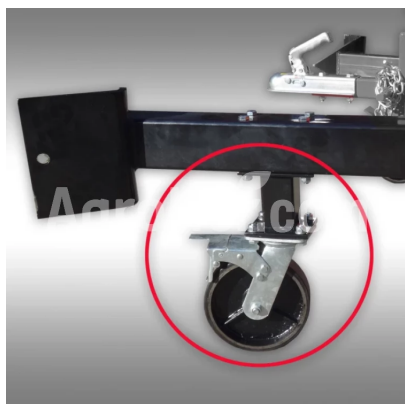

Jansen Transport casters (set) for MB-300 und MB-360°

Roulettes de transport pour mini pelle

Description

Les roulettes de transport pour la mini pelle MB-300 und MB-360° peuvent simplement être vissées sur les jambes de support, les trous pour cela ont déjà été forés.

En faisant passer les jambes de support à 90°, on peut facilement passer de la position de support à la position de transport. Cette fonction permet de déplacer la mini pelle facilement pour de courtes distances, par exemple vers la salle de stockage.